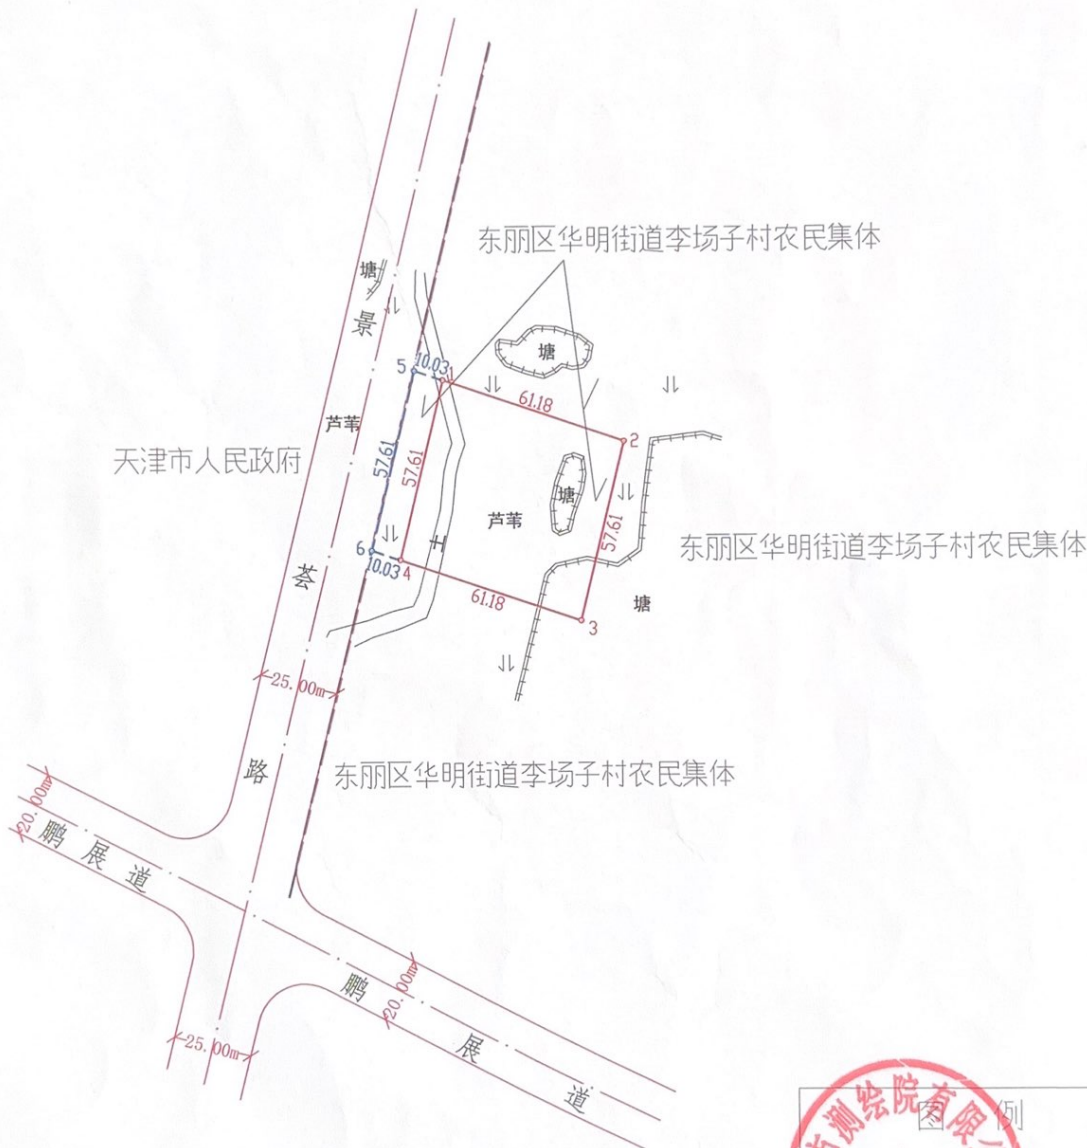

天津市东丽区土地整理中心  
东丽储字2020-7号（Jda01单元加油站）地块项目勘测定界图

界内使用面积: 3515 m<sup>2</sup>  
界外使用面积: 576 m<sup>2</sup>

天津市测绘院有限公司滨海院

2000天津城市坐标系  
2024年4月制图